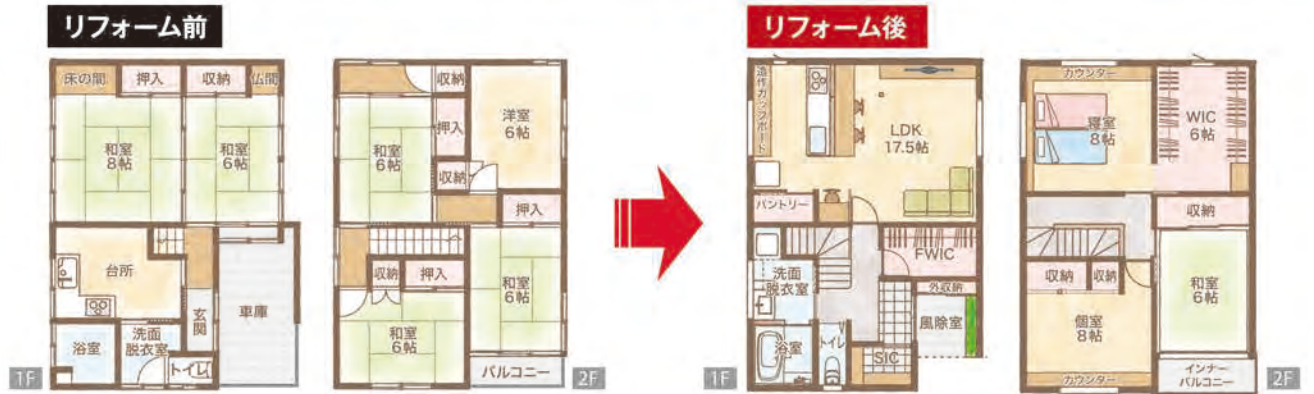

# リフォーム見学会 リノベーション

イベント期間中、月曜日から土曜日までの10時~16時までは弊社スタッフが常駐しております

リフォーム前 外観

リフォーム後 外観

耐震**2倍**

断熱**2倍**

収納**2倍**

新築の**2/3**

## 古くて使い勝手の悪い間取りが**広々LDK**に大変身!!

### 横手市田中町 リノベーション展示場

昭和建築の家を現代風の間取りに変更し、新築の規格住宅では実現できなかった理想の間取りをフルリノベーションで実現。採光を意識した間取りにより、明るい日差しが差し込む快適な空間を設計。各所にパントリーや収納スペースを設けることで、お部屋すっきり。毎日使う空間だからこそ、細部まで日々の生活導線をしっかり考えたスペースに。

延床面積：98.55㎡(29.81坪)  
1階床面積：69.39㎡(20.99坪)  
2階床面積：29.16㎡(8.82坪)